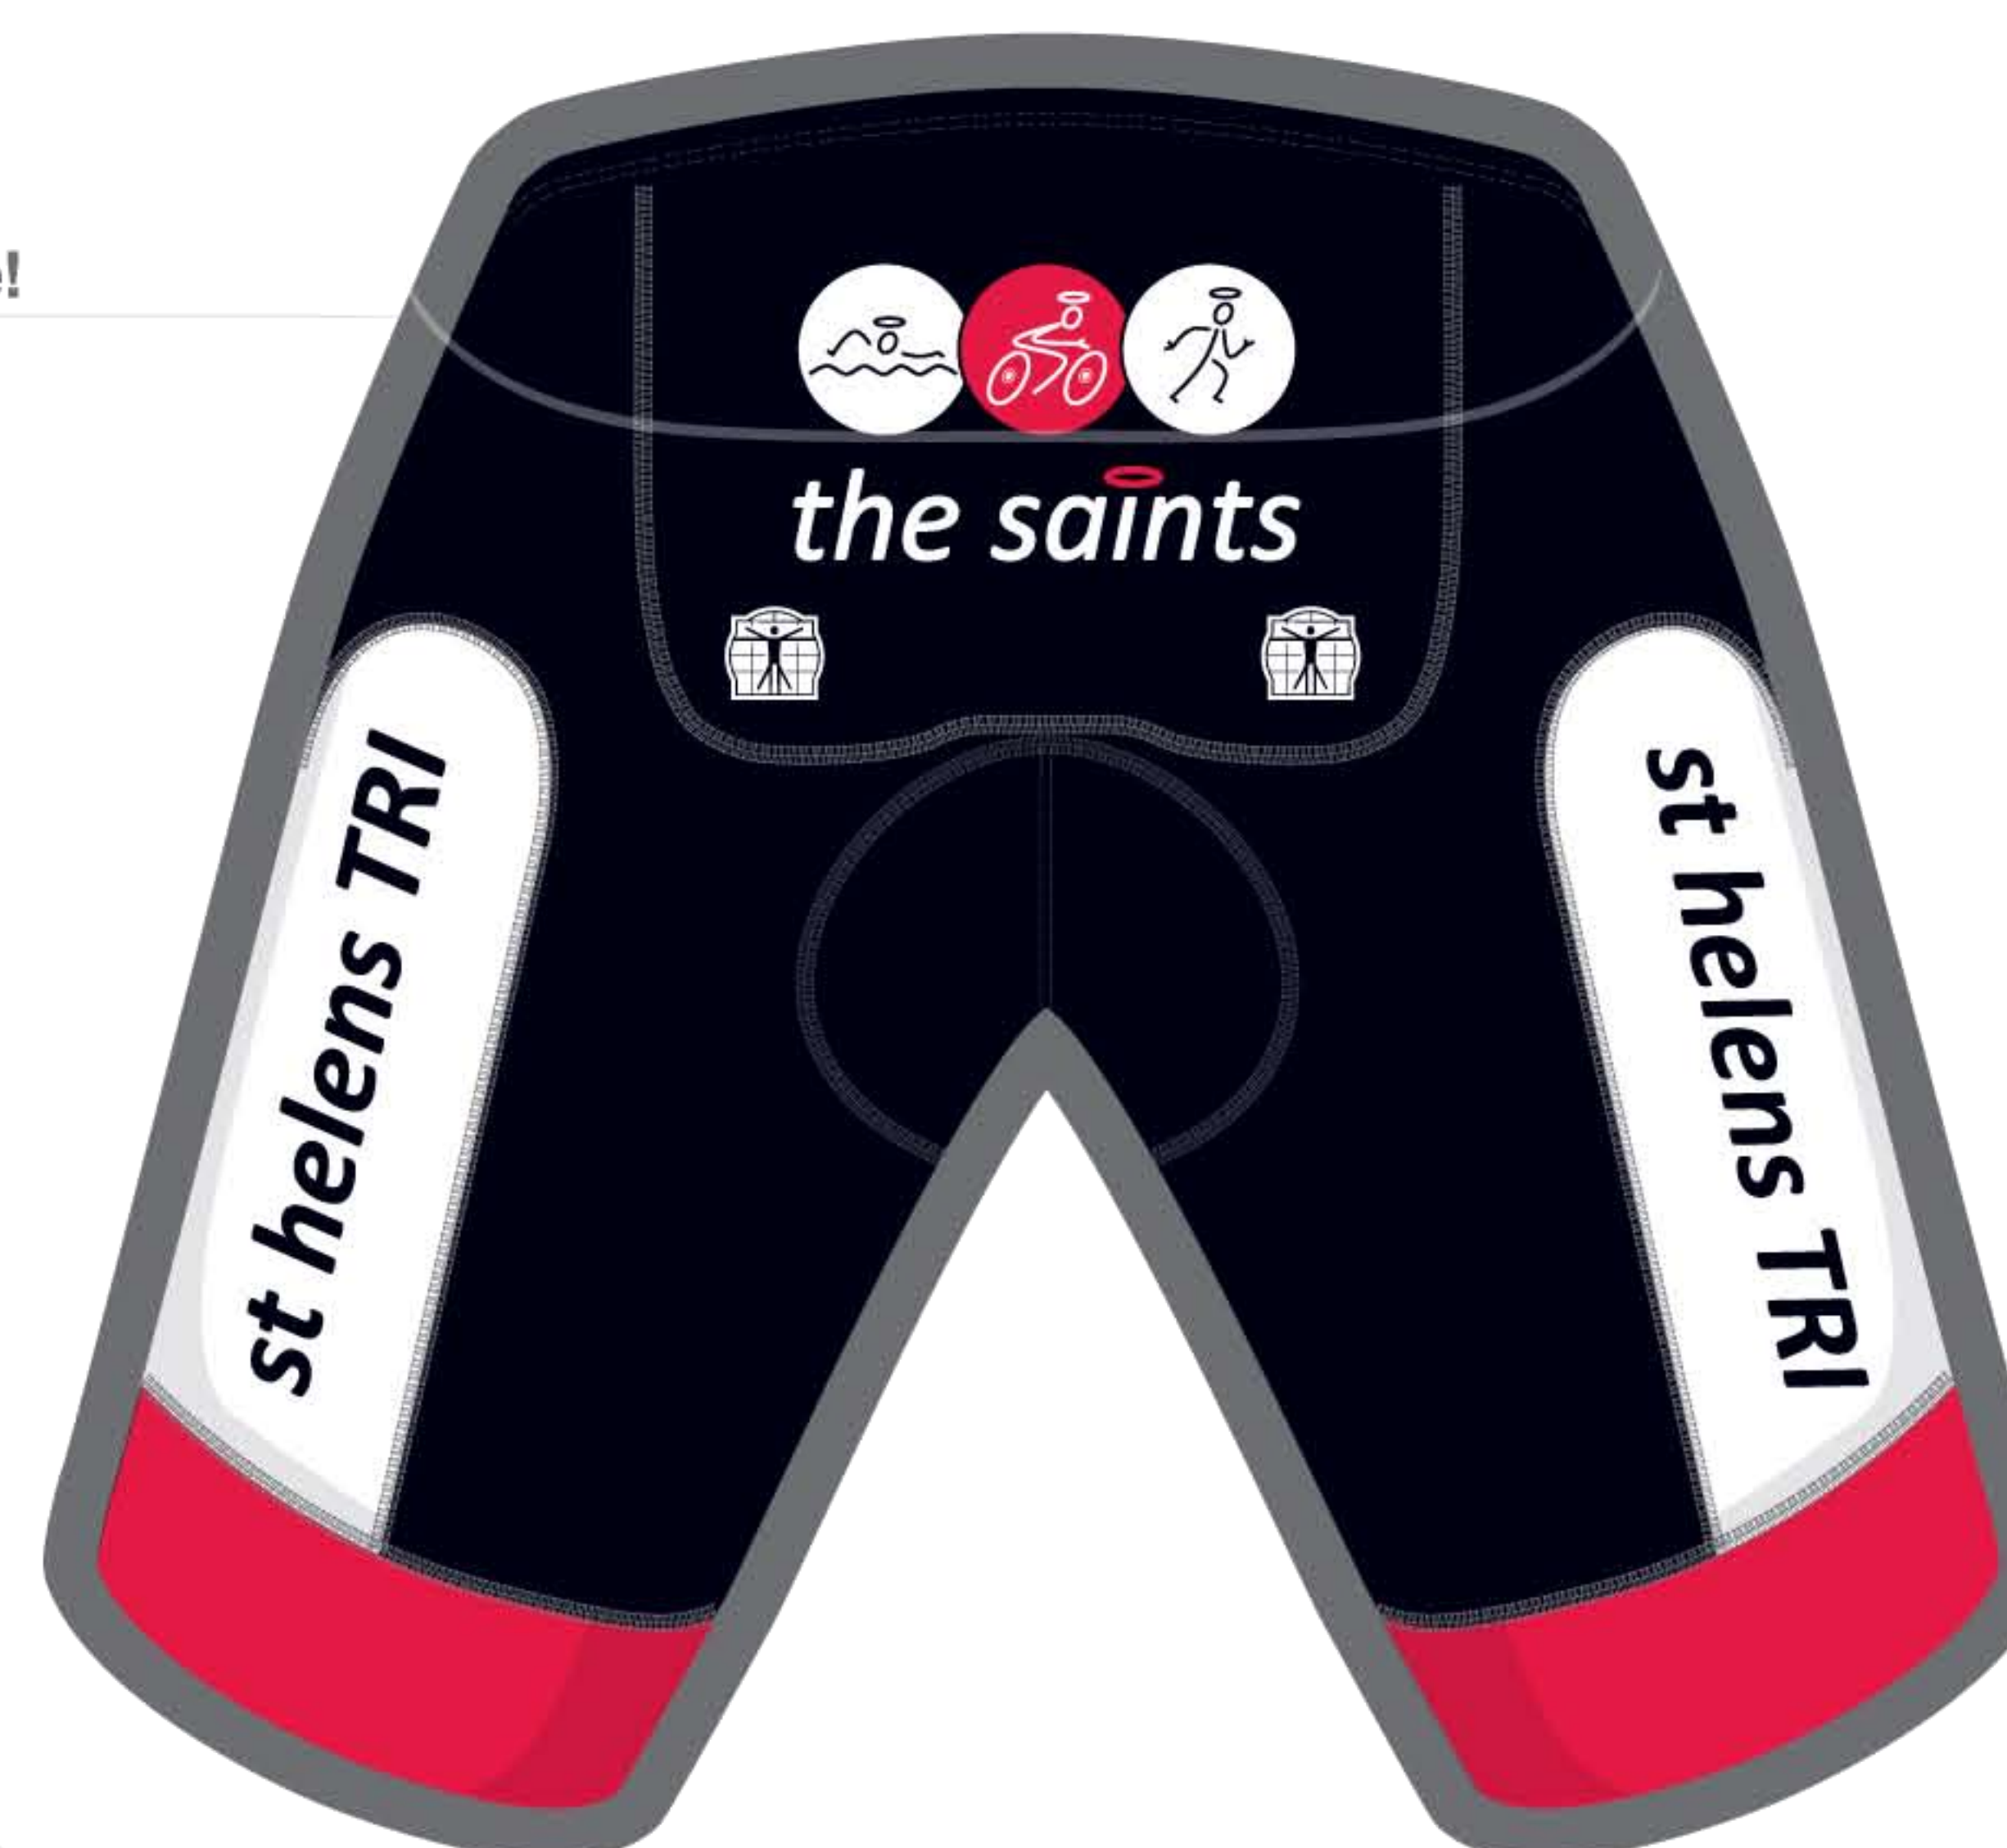

Back of short view