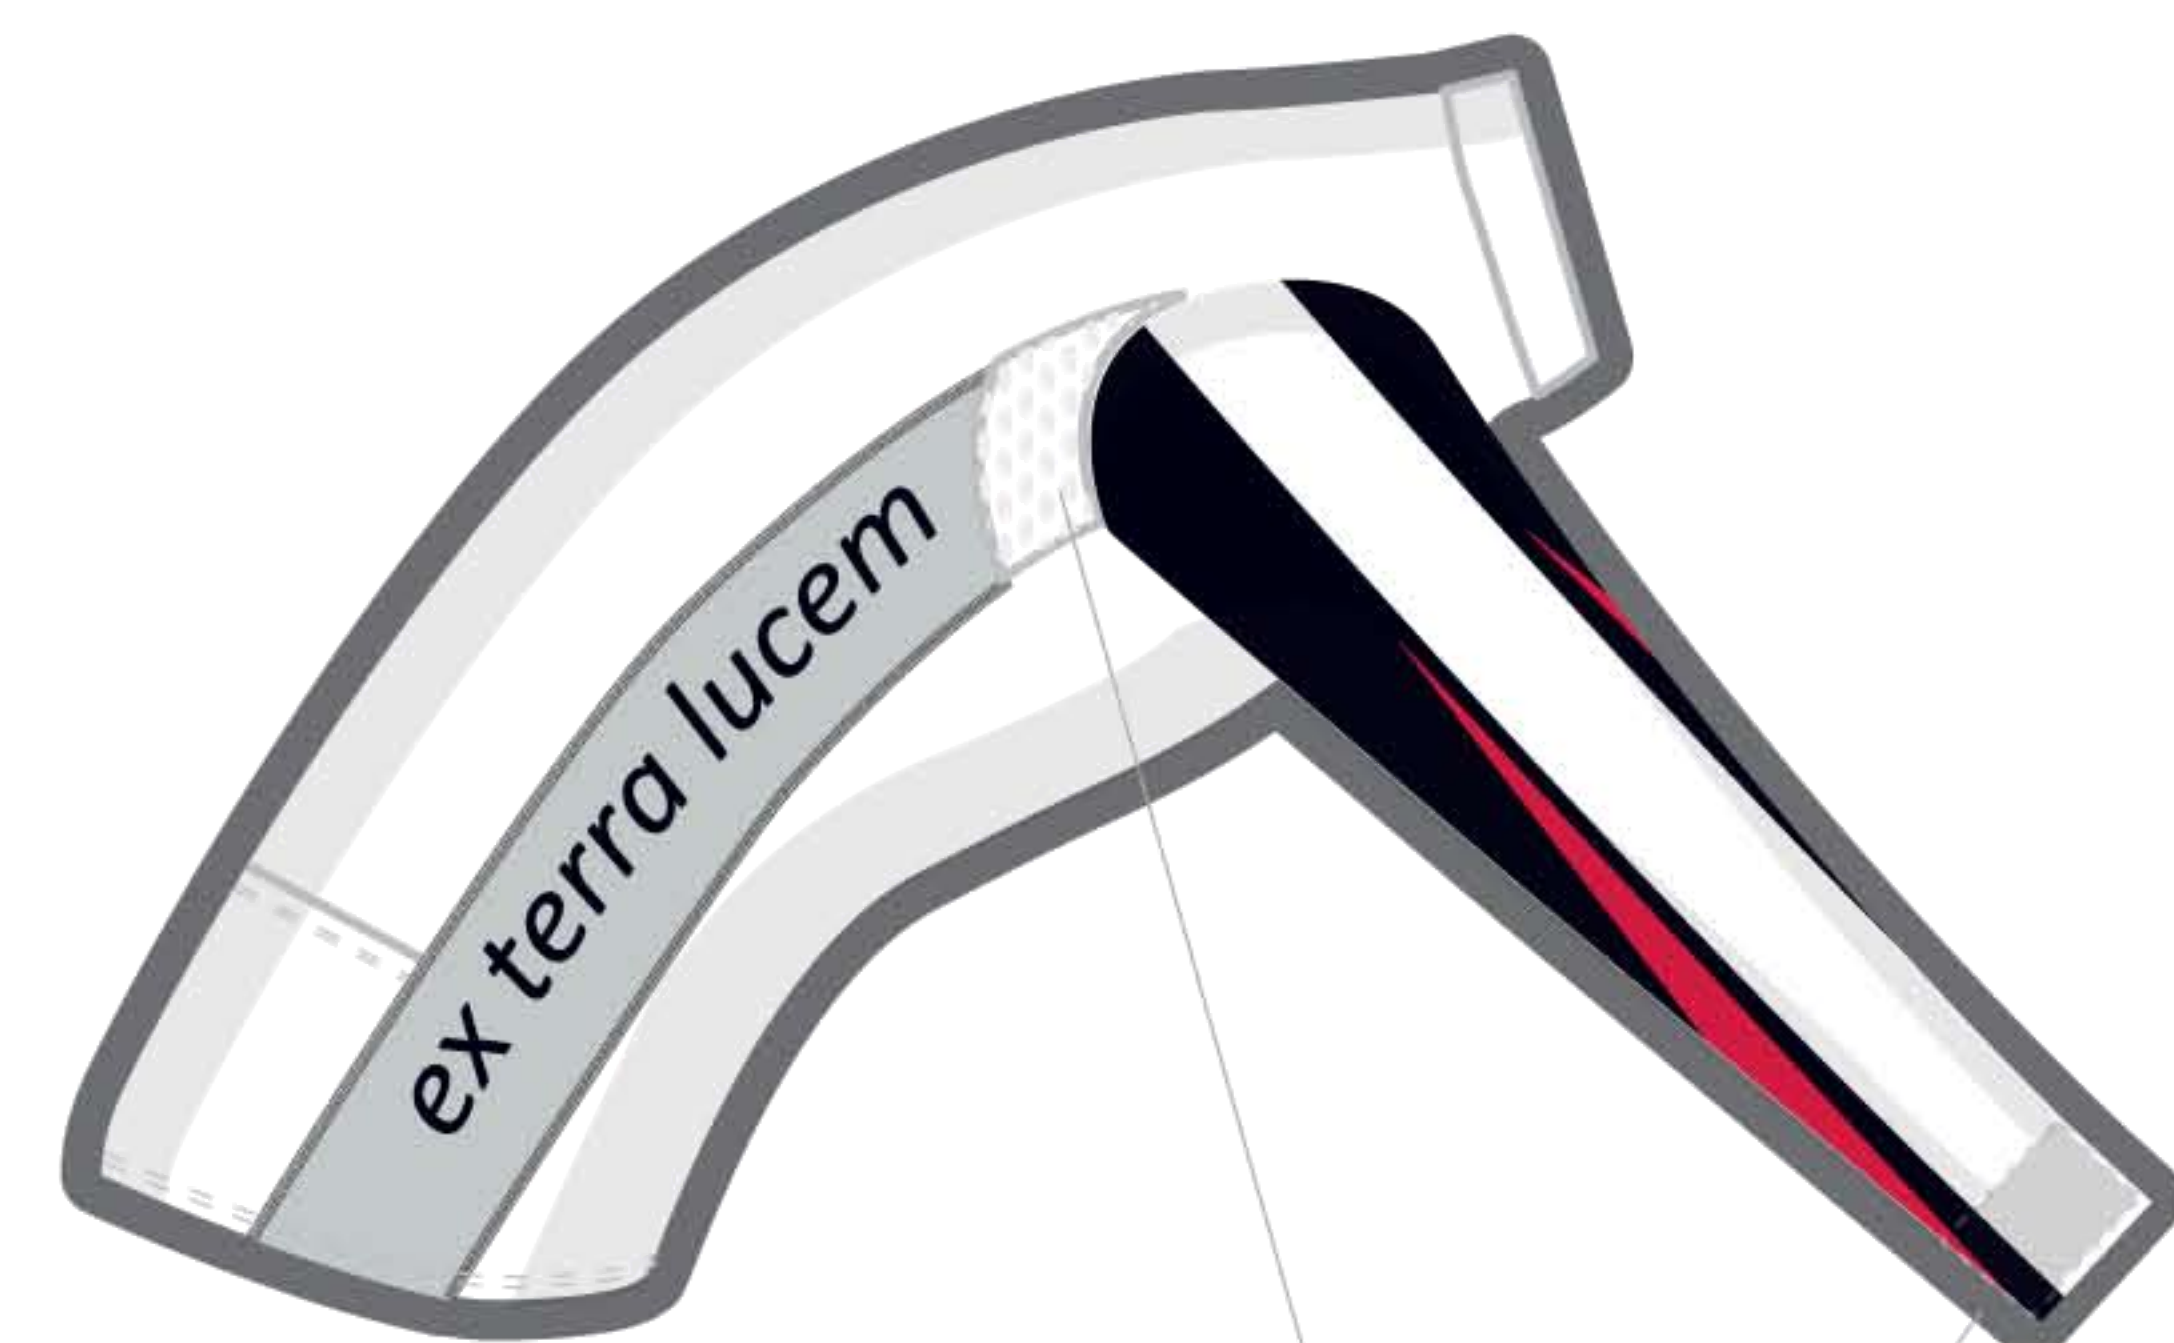

Right long sleeve, sidepanel view

Mesh insert only white available