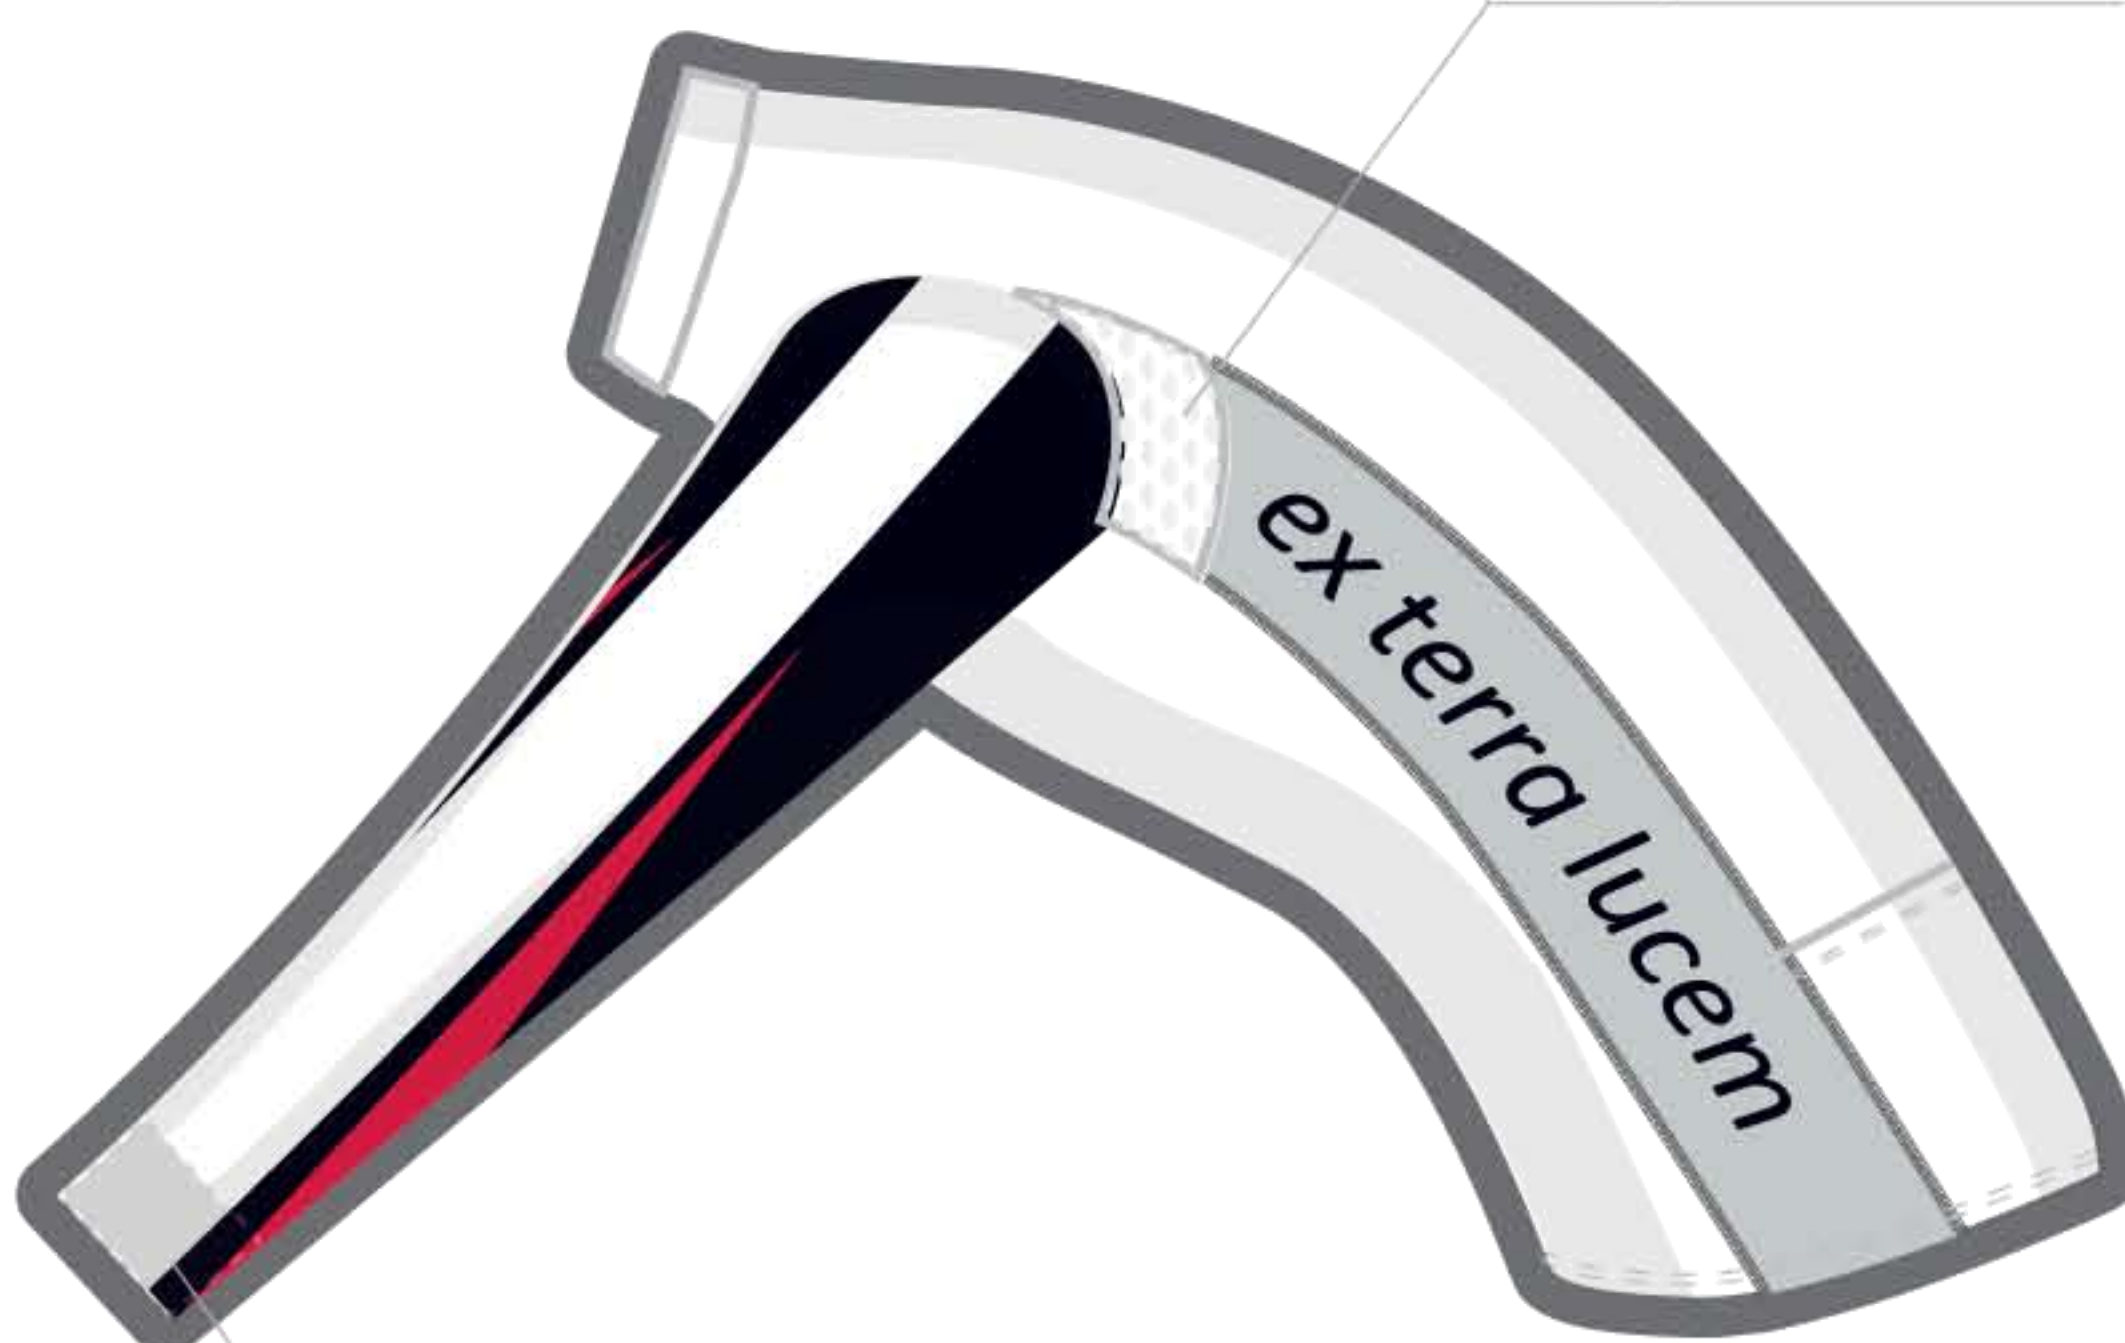

Left long sleeve, sidepanel view

Shirt covers short till here!

BIO RACER
Speedwear

order id: 144382_ST_HELENS_TRI_CYCLING

designer: BILL

sales: ONIMPEX

date: 12/12/14

☒ 244B	☒ 25
☒ 100	☐
☐	☐
☐	☐
☐	☐

colours

1. lycra/cara ☒ BLACK
2. flatlock ☒ BLACK
3. zipper ☐ WHITE

reminder

Logo's en teksten controleren ter goedkeuring.
Dit ontwerp dient alleen als voorbeeld en kan om productietechnische redenen in werkelijkheid iets afwijken.
Door het gebruik van de lange rits kunnen er delen van de tekst of logo wegvallen!
Bioracer werkt met een maximale kleurcorrectie/afwijking van 5%.

Veuillez contrôler les textes sur des erreurs (d'orthographe) éventuelles.
Cette maquette n'est qu'un exemple; il y a des possibilités de divergence avec la réalité pour des raisons technologiques dans la production.
L'utilisation d'une fermeture éclair longue entraîne que certaines parties du texte ou du logo peuvent disparaître.
Bioracer se réserve le droit d'une correction/divergence de couleur maximale de 5%.

Por favor revisar la ortografía de los textos para posibles (ortográfica) los errores.
Este diseño es sólo un modelo, que pueden diferir ligeramente de la realidad, debido a razones técnicas en la producción.
Bioracer se reserva el derecho de un máximo de corrección de color / divergencia de 5%.

Bitte überprüfen sie eingehend die schreibweise der texte auf eventuelle rechtschreibfehler.
Dieser entwurf dient nur als vorbild und kann aus produktionstechnischen gründen in der wirklichkeit etwas abweichen.
Wenn lange reissverschlüsse eingesetzt werden können dadurch teile der logos oder texte wegvallen.
Bioracer arbeitet mit einer maximalen farbkorrektur/abweichung von 5%.

Please check the spelling of the texts for possible (orthographical) errors.
This design is only a model, which can differ slightly from reality due to technical reasons in the production.
Bioracer reserves the right of a maximum colour correction/divergence of 5%.

Please choose your lycra/cara colour when placing the order!!